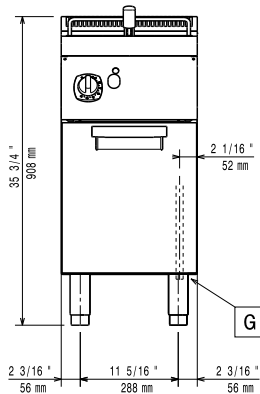

Avant

Côté

EQ = Vis équipotiel
G = Connexion gaz

Dessus

Gaz

Puissance gaz :	7 kW
371068 (E7FRGD1BF0)	
Prédisposé en standard :	Gaz naturel
Type de gaz Option :	Gaz Naturel ; GPL
Raccordement gaz :	1/2"

Informations générales

Largeur cuve utile :	240 mm
Hauteur cuve utile :	235 mm
Profondeur cuve utile :	380 mm
Capacité de cuve :	5.5 lt MIN; 7 lt MAX
Plage de réglage :	105 °C MIN; 185 °C MAX
Poids net :	40 kg
Poids brut :	48 kg
Hauteur brute :	1120 mm
Largeur brute :	460 mm
Profondeur brute :	820 mm
Volume brut :	0.42 m³
[NOT TRANSLATED]	N7FG