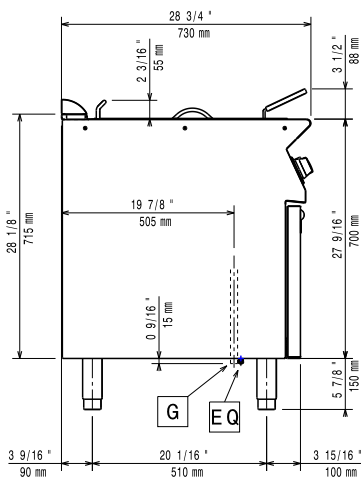

Côté

EQ = Vis équipotiel
G = Connexion gaz