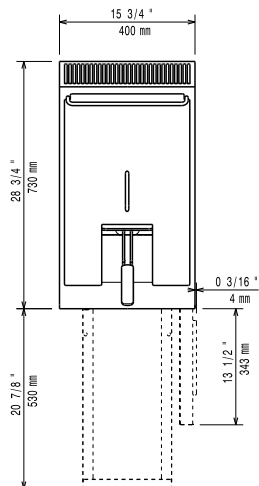

Construction

- Intérieur de la cuve avec angles arrondis pour faciliter le nettoyage.
- Panneaux extérieurs en acier inox avec fini Scotch-Brite
- Plan de travail en inox embouti d'une seule pièce, épaisseur 1,5 mm.
- Le modèle possède des bords à angle droit permettant un assemblage à joints lisses entre les éléments, éliminant ainsi les espaces et les pièges à salissure.

Avant

Côté

EQ = Vis équipotiel
 G = Connexion gaz

Dessus

Gaz

Puissance gaz :	7 kW
371068 (E7FRGD1BF0)	
Prédisposé en standard :	Gaz naturel
Type de gaz Option :	Gaz Naturel ; GPL
Raccordement gaz :	1/2"

Informations générales

Largeur cuve utile :	240 mm
Hauteur cuve utile :	235 mm
Profondeur cuve utile :	380 mm
Capacité de cuve :	5.5 lt MIN; 7 lt MAX
Plage de réglage :	105 °C MIN; 185 °C MAX
Poids net :	40 kg
Poids brut :	48 kg
Hauteur brute :	1120 mm
Largeur brute :	460 mm
Profondeur brute :	820 mm
Volume brut :	0.42 m ³
[NOT TRANSLATED]	N7FG